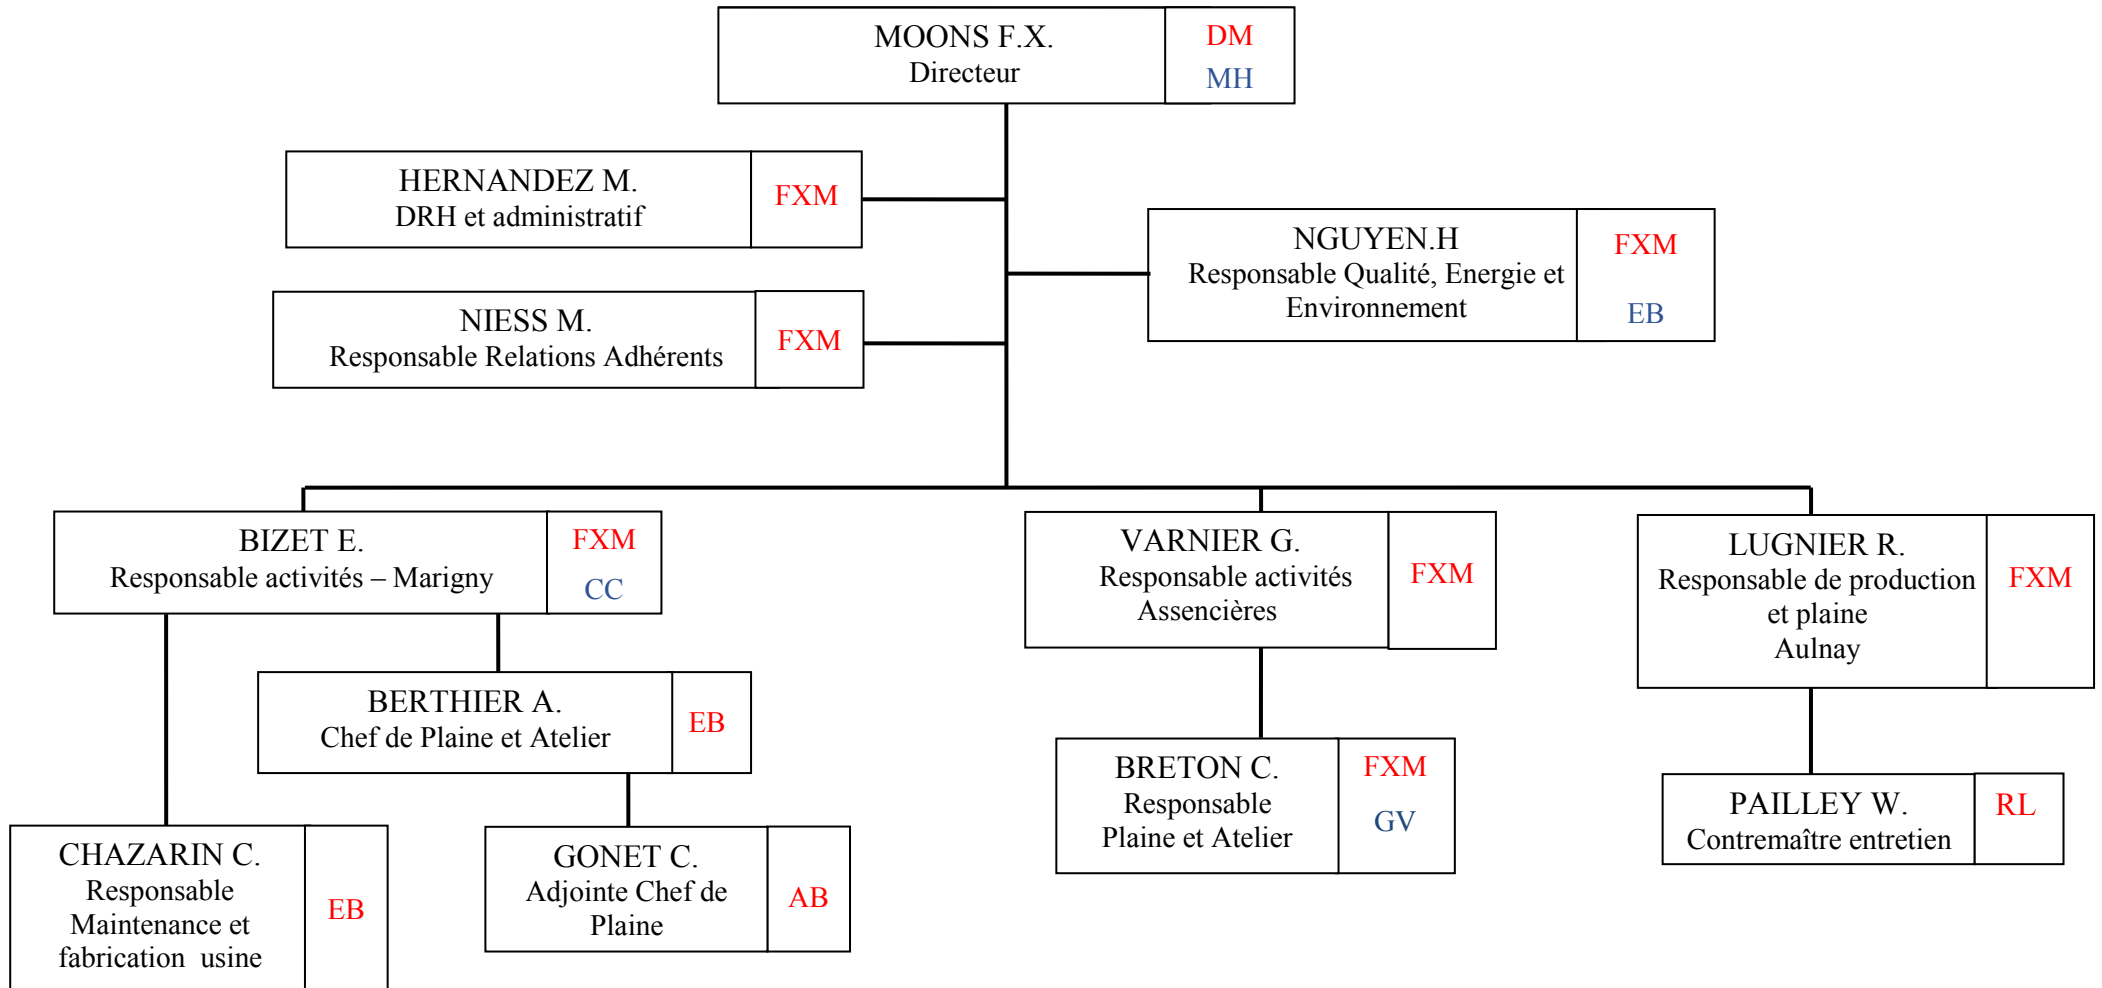

ORGANIGRAMME Capdèa

Réf.	: DOC-40
Version	: 41
Crée le	: 18 avr. 06
Révisé le	: 31 janv. 23
Page	: 1/1
Réd.	: H. NGUYEN
App.	: F.X. Moons

- Suppléance n+1

- Suppléance n-1